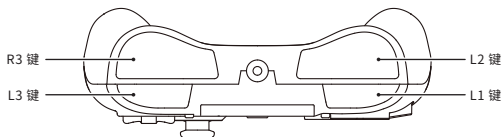

各部件名称

连接方法

- 1 请根据本产品的使用环境，将硬件切换开关拨至相应位置。

- 2 请连接到 PlayStation®5 / PlayStation®4 / PC 的 USB 端口。

- 3 连接 USB 端口后，按 PS 键并完成连接设置，即可开始使用。

按键锁定功能

通过切换按键锁定开关,可以设置为按键锁定模式(部分按键输入被禁用)。

● 当想防止意外误触按键时,如在游戏比赛等场合中,您可以启用此功能。