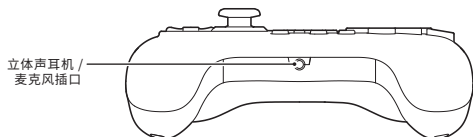

各部件名称

连接方法

- 1 请根据本产品的使用环境，将硬件切换开关拨至相应位置。

- 2 请连接到 PlayStation®5 / PlayStation®4 / PC 的 USB 端口。

- 3 连接 USB 端口后，按 PS 键并完成连接设置，即可开始使用。

按键锁定功能

通过切换按键锁定开关,可以设置为按键锁定模式(部分按键输入被禁用)。

● 当想防止意外误触按键时,如在游戏比赛等场合中,您可以启用此功能。