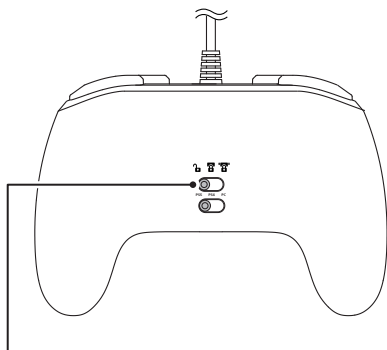

各部件名称

连接方法

- 1 请根据本产品的使用环境，将硬件切换开关拨至相应位置。

- 2 请连接到 PlayStation®5 / PlayStation®4 / PC 的 USB 端口。

- 3 连接 USB 端口后，按 PS 键并完成连接设置，即可开始使用。

按键锁定功能

通过切换按键锁定开关,可以设置为按键锁定模式(部分按键输入被禁用)。

● 当想防止意外误触按键时,如在游戏比赛等场合中,您可以启用此功能。

按键锁定指示灯

灭灯

按键锁定功能关闭

按键锁定指示灯

亮灯

PS 键
触摸板 / 触摸板键
无效

按键锁定指示灯

亮灯

PS 键
触摸板 / 触摸板键
三(选项)键
\ (创建)键
无效

立体声耳机 / 麦克风插口

可以将耳机和耳麦连接到立体声耳机 / 麦克风插口进行使用。(不适用于 PC)

使用耳机和耳麦时, 请注意音量。

- ❑ 如果在高音量下持续听较长时间,则可能会对您的耳朵产生不良影响。
- ❑ 如果一开始就在调至高音量的状态,则可能突然发出很大的声音并对耳朵造成伤害。

ASSIGN 功能

可以将其他按键的功能分配给以下的按键。