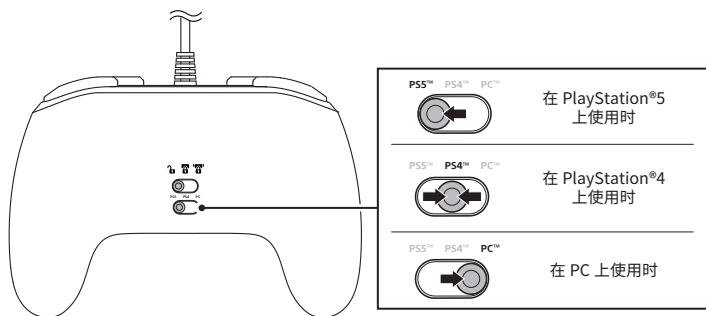

产品内容

控制器 × 1

适用主机

PlayStation®5, PlayStation®4, PC

系统要求 | USB 接口,网络连接环境

※ 本产品仅支持通用 XInput 的游戏。
不支持通用 DirectInput 的游戏。

重要

在本产品使用前,请务必确认 PlayStation®5 主机或其他连接设备、软件的使用说明书。
使用本产品时,请将各主机的系统升级到最新版本。

各部件名称

连接方法

- 1 请根据本产品的使用环境，将硬件切换开关拨至相应位置。

- 2 请连接到 PlayStation®5 / PlayStation®4 / PC 的 USB 端口。

- 3 连接 USB 端口后，按 PS 键并完成连接设置，即可开始使用。

按键锁定功能

通过切换按键锁定开关,可以设置为按键锁定模式(部分按键输入被禁用)。

● 当想防止意外误触按键时,如在游戏比赛等场合中,您可以启用此功能。