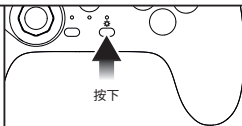

③

按下

功能指示灯

灭灯

结束设置

※ 除非每次倾斜左操作杆后都使其回归中心位置，否则将无法连续切换。此外，不能进行循环切换。

※ 向上倾斜左操作杆可让灵敏度按 6→5→4→3→2→1 的顺序提高；

向下倾斜左操作杆可让灵敏度按 1→2→3→4→5→6 的顺序降低。