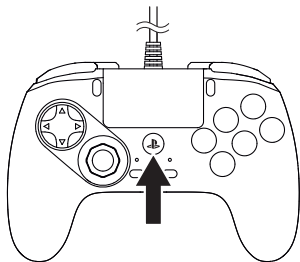

各部件名称

连接方法

- 1 请根据本产品的使用环境，将硬件切换开关拨至相应位置。

- 2 请连接到 PlayStation®5 / PlayStation®4 / PC 的 USB 端口。

- 3 连接 USB 端口后，按 PS 键并完成连接设置，即可开始使用。

按键锁定功能

通过切换按键锁定开关,可以设置为按键锁定模式(部分按键输入被禁用)。

● 当想防止意外误触按键时,如在游戏比赛等场合中,您可以启用此功能。

按键锁定指示灯

灭灯

按键锁定功能关闭

按键锁定指示灯

亮灯

PS 键
触摸板 / 触摸板键
无效

按键锁定指示灯

亮灯

PS 键
触摸板 / 触摸板键
三(选项)键
\ (创建)键
无效

立体声耳机 / 麦克风插口

可以将耳机和耳麦连接到立体声耳机 / 麦克风插口进行使用。(不适用于 PC)

使用耳机和耳麦时, 请注意音量。

- ❑ 如果在高音量下持续听较长时间,则可能会对您的耳朵产生不良影响。
- ❑ 如果一开始就在调至高音量的状态,则可能突然发出很大的声音并对耳朵造成伤害。

ASSIGN 功能

可以将其他按键的功能分配给以下的按键。