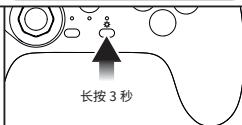

※ 如果在步骤①设置期间，4秒内没有按下任何按键，则功能指示灯(红色)自动灭灯并结束设置。

※ 即使拔下 USB 插头，设置也会被保存。

方向键输入灵敏度切换功能

方向键的输入灵敏度可以分 6 级切换。

※ 也可以通过专用应用程序进行设置。

操作

指示灯的状态

设置的状态

①

长按 3 秒

功能指示灯

缓慢闪烁

开始设置

※ 在设置过程中，会使从控制器到 PlayStation®5、PlayStation®4 主机的按键输入无效。

②

向上或向下
倾斜左操作杆
(※1)