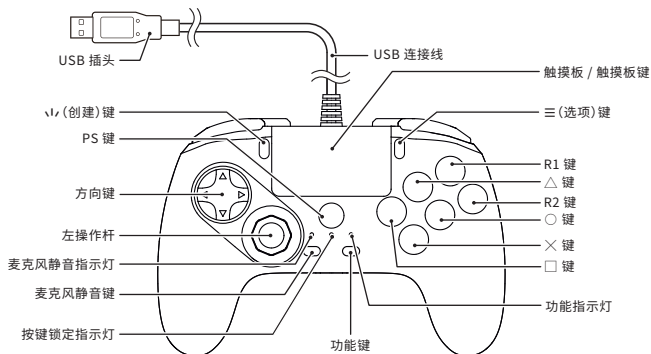

产品内容

控制器 × 1

适用主机

PlayStation®5, PlayStation®4, PC

系统要求 | USB 接口,网络连接环境

※ 本产品仅支持通用 XInput 的游戏。
不支持通用 DirectInput 的游戏。

重要

在本产品使用前,请务必确认 PlayStation®5 主机或其他连接设备、软件的使用说明书。
使用本产品时,请将各主机的系统升级到最新版本。

各部件名称

连接方法

- 1 请根据本产品的使用环境，将硬件切换开关拨至相应位置。

- 2 请连接到 PlayStation®5 / PlayStation®4 / PC 的 USB 端口。

- 3 连接 USB 端口后，按 PS 键并完成连接设置，即可开始使用。

按键锁定功能

通过切换按键锁定开关,可以设置为按键锁定模式(部分按键输入被禁用)。

● 当想防止意外误触按键时,如在游戏比赛等场合中,您可以启用此功能。