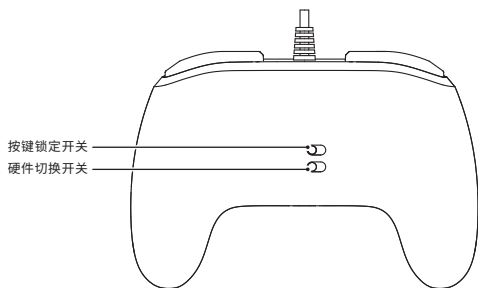

各部件名称

连接方法

- 1 请根据本产品的使用环境，将硬件切换开关拨至相应位置。

- 2 请连接到 PlayStation®5 / PlayStation®4 / PC 的 USB 端口。

- 3 连接 USB 端口后，按 PS 键并完成连接设置，即可开始使用。

按键锁定功能

通过切换按键锁定开关,可以设置为按键锁定模式(部分按键输入被禁用)。

● 当想防止意外误触按键时,如在游戏比赛等场合中,您可以启用此功能。