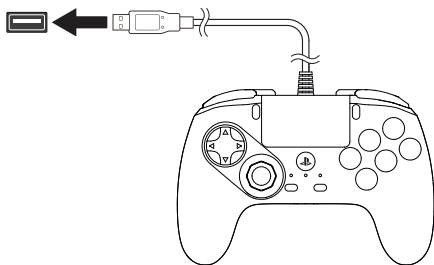

各部件名称

连接方法

- 1 请根据本产品的使用环境，将硬件切换开关拨至相应位置。

- 2 请连接到 PlayStation®5 / PlayStation®4 / PC 的 USB 端口。

- 3 连接 USB 端口后，按 PS 键并完成连接设置，即可开始使用。

按键锁定功能

通过切换按键锁定开关,可以设置为按键锁定模式(部分按键输入被禁用)。

● 当想防止意外误触按键时,如在游戏比赛等场合中,您可以启用此功能。

按键锁定指示灯

灭灯

按键锁定功能关闭

按键锁定指示灯

亮灯

PS 键
触摸板 / 触摸板键
无效

按键锁定指示灯

亮灯

PS 键
触摸板 / 触摸板键
三(选项)键
\ (创建)键
无效

立体声耳机 / 麦克风插口

可以将耳机和耳麦连接到立体声耳机 / 麦克风插口进行使用。(不适用于 PC)

使用耳机和耳麦时, 请注意音量。

- ❑ 如果在高音量下持续听较长时间,则可能会对您的耳朵产生不良影响。
- ❑ 如果一开始就在调至高音量的状态,则可能突然发出很大的声音并对耳朵造成伤害。

ASSIGN 功能

可以将其他按键的功能分配给以下的按键。